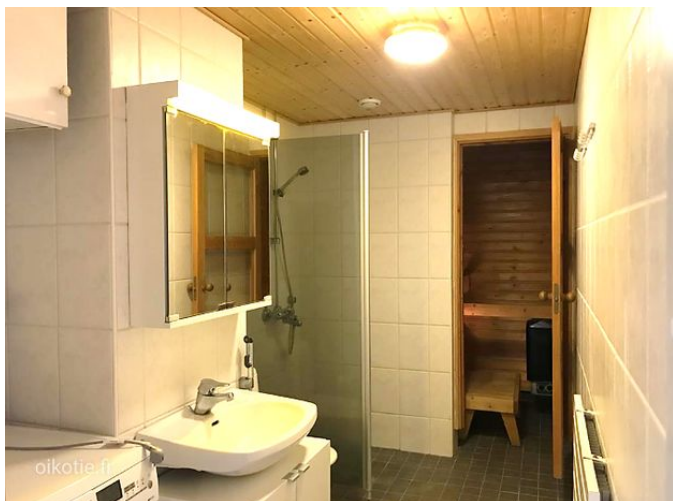

46,0 m², 2h + k + s + ..., 830 € / kk

Vanha maantie 3, 02650 Espoo Leppävaara, Vallikallio